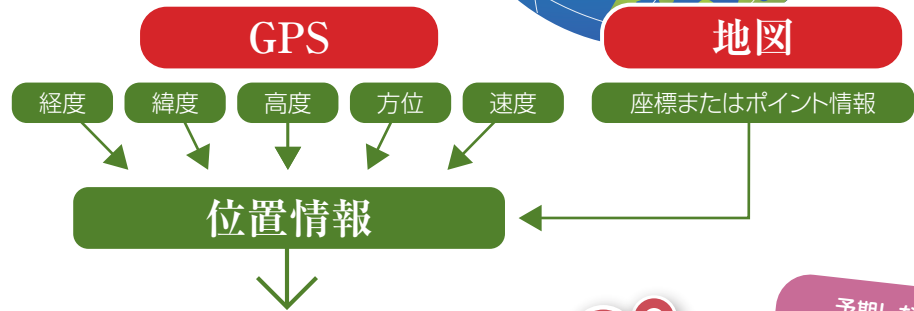

# 場所と声で伝わる、 かつてない 臨場感。

(右図) タブレットやスマートフォン、パソコンに内蔵された GPS (全地球測位網) から取得した経緯・方角・高度などの情報や、GoogleMaps あるいはオリジナルの地図等の任意のポイント情報を取得。

## オートクルーズ

常に位置情報を取得し、リアルタイムで自動的に目的のパノラマや、音声ガイド、その他の情報を表示・再生する「オートクルーズ」。

利用シーンと  
もしも を考えた

## めでいパノ

その場所からの風景・その場所を見渡す風景・施設等あらゆるものを、CMS 対応の臨場感あふれる高機能全球パノラマで。