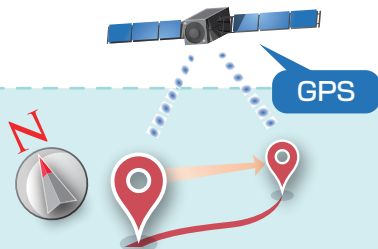

# 場所と声で伝わる、 かつてない 臨場感。

(右図) タブレットやスマートフォン、パソコンに内蔵された GPS (全地球測位網) から取得した経緯・方角・高度などの情報や、GoogleMaps あるいはオリジナルの地図等の任意のポイント情報を取得。

## オートクルーズ

常に位置情報を取得し、リアルタイムで自動的に目的のパノラマや、音声ガイド、その他の情報を表示・再生する「オートクルーズ」。

利用シーンと  
もしも を考えた

## めでいパノ

その場所からの風景・その場所を見渡す風景・施設等あらゆるものを、CMS 対応の臨場感あふれる高機能全球パノラマで。

## GPS情報

徐々に標高(高度)などが上がるようなシーンでは、リアルタイムで今の標高を見せるなどで情報の演出も。